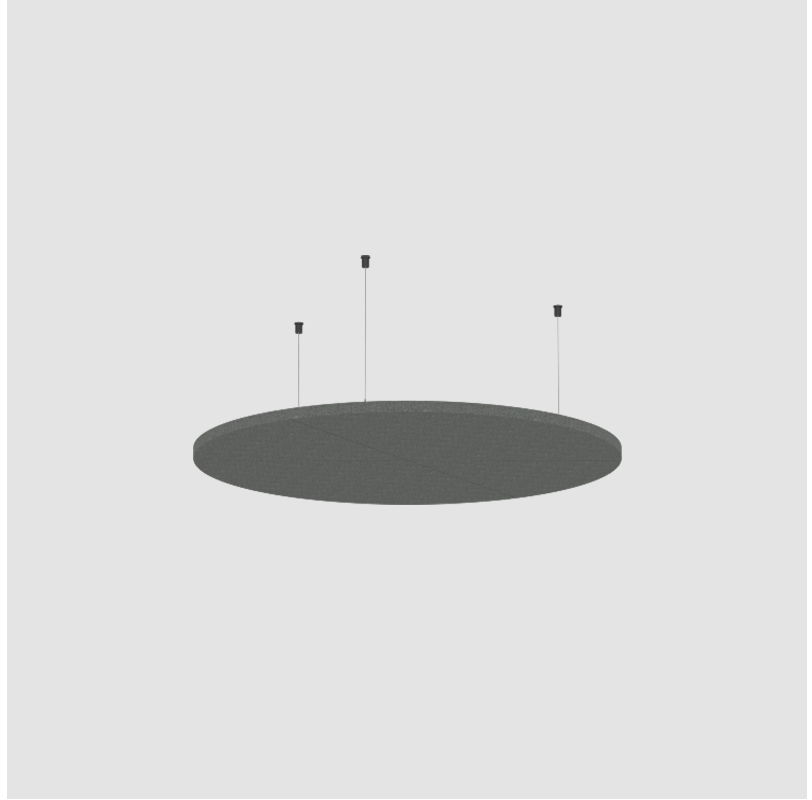

PROJECT	_____
TYPE	_____
SPECIFIER	_____
QUANTITY	_____
DATE	_____

GLORIOUS ACOUSTIC PANEL SUSPENSION

A300700-

base number	_____	_____	_____
	Finishes (Diamond)	Finish Options	Cable Length

1. To build a product code in our configurator select the specify button on the base model # product page
2. To build a manual product code on this datasheet choose from the options listed below in blue font and add the suffix to the base model #

GENERAL

Series: Glorious Acoustic Panel
Brand: Prolicht
Division: Architectural
Mounting Type: Suspension
Mounting Location: Ceiling
Subcategory: Acoustic

PHYSICAL

Shape: Round
Diameter (mm): 450
Diameter (in): 17 ¹¹/₁₆
Height (mm): 24
Height (in): 15/16
Fixture Finish: [ANC](#) / [ASH](#) / [BNA](#) / [BTC](#) / [BZE](#) / [CEL](#) / [EGG](#) / [EVG](#) / [FOG](#) / [FOS](#) / [FST](#) / [FUA](#) / [IRI](#) / [IRO](#) / [KHA](#) / [LIC](#) / [LIM](#) / [MER](#) / [MSN](#) / [MUS](#) / [ONX](#) / [PEA](#) / [PLU](#) / [POL](#) / [PPY](#) / [RAY](#) / [ROY](#) / [RST](#) / [STE](#) / [SWD](#) / [TAN](#) / [TAU](#)
Holder Finish: [SSR](#) / [BKV](#) / [CWI](#) / [CRY](#) / [HAB](#) / [LAG](#) / [UFT](#) / [ITA](#) / [RUA](#) / [RUR](#) / [MIC](#) / [FTG](#) / [MYG](#) / [TWT](#) / [LOD](#) / [PUS](#) / [FRO](#) / [FUP](#) / [KIA](#) / [POP](#) / [BLS](#) / [SPG](#) / [MEY](#) / [GOH](#) / [GUM](#) / [CHC](#) / [COM](#) / [ABZ](#) / [JAG](#)
Fixture Material: Aluminum
Cable Details: [2000mm](#) / [6000mm](#) Transparent Cable

ELECTRICAL

LED

OPTICAL

RATINGS AND CERTIFICATIONS

Certified By: CSA Certified to UL and CSA Standards
IP rating: IP20