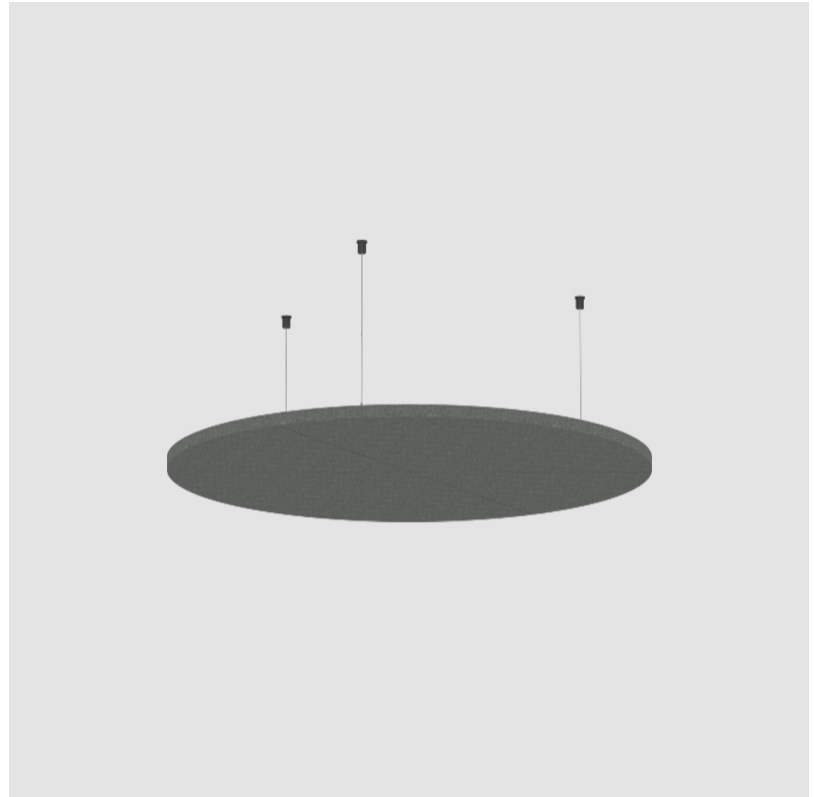

PROJECT	_____
TYPE	_____
SPECIFIER	_____
QUANTITY	_____
DATE	_____

GLORIOUS ACOUSTIC PANEL SUSPENSION

A300702-

base number	_____	_____	_____
	Finishes (Diamond)	Finish Options	Cable Length

1. To build a product code in our configurator select the specify button on the base model # product page
2. To build a manual product code on this datasheet choose from the options listed below in blue font and add the suffix to the base model #

GENERAL

Series: Glorious Acoustic Panel
Brand: Prolicht
Division: Architectural
Mounting Type: Suspension
Mounting Location: Ceiling
Subcategory: Acoustic

PHYSICAL

Shape: Round
Diameter (mm): 950
Diameter (in): 37 ³/₈
Height (mm): 24
Height (in): 15/16
Fixture Finish: [ANC](#) / [ASH](#) / [BNA](#) / [BTC](#) / [BZE](#) / [CEL](#) / [EGG](#) / [EVG](#) / [FOG](#) / [FOS](#) / [FST](#) / [FUA](#) / [IRI](#) / [IRO](#) / [KHA](#) / [LIC](#) / [LIM](#) / [MER](#) / [MSN](#) / [MUS](#) / [ONX](#) / [PEA](#) / [PLU](#) / [POL](#) / [PPY](#) / [RAY](#) / [ROY](#) / [RST](#) / [STE](#) / [SWD](#) / [TAN](#) / [TAU](#)
Holder Finish: [SSR](#) / [BKV](#) / [CWI](#) / [CRY](#) / [HAB](#) / [LAG](#) / [UFT](#) / [ITA](#) / [RUA](#) / [RUR](#) / [MIC](#) / [FTG](#) / [MYG](#) / [TWT](#) / [LOD](#) / [PUS](#) / [FRO](#) / [FUP](#) / [KIA](#) / [POP](#) / [BLS](#) / [SPG](#) / [MEY](#) / [GOH](#) / [GUM](#) / [CHC](#) / [COM](#) / [ABZ](#) / [JAG](#)
Fixture Material: Aluminum
Cable Details: [2000mm](#) / [6000mm](#) [Transparent Cable](#)

ELECTRICAL

LED

OPTICAL

RATINGS AND CERTIFICATIONS

Certified By: CSA Certified to UL and CSA Standards
IP rating: IP20