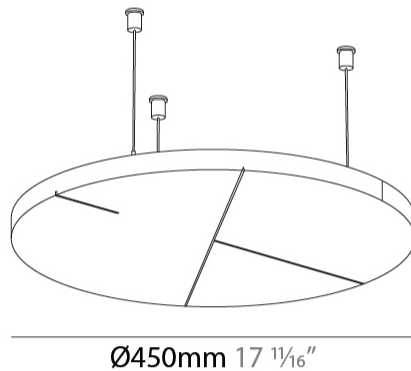

PROJECT	_____
TYPE	_____
SPECIFIER	_____
QUANTITY	_____
DATE	_____

GLORIOUS ACOUSTIC PANEL SUSPENSION

A300700-

base number	_____	_____	_____
	Finishes (Diamond)	Finish Options	Cable Length

1. To build a product code in our configurator select the specify button on the base model # product page
2. To build a manual product code on this datasheet choose from the options listed below in blue font and add the suffix to the base model #

GENERAL

Series: Glorious Acoustic Panel
Brand: Prolicht
Division: Architectural
Mounting Type: Suspension
Mounting Location: Ceiling
Subcategory: Acoustic

PHYSICAL

Shape: Round
Diameter (mm): 450
Diameter (in): 17 ¹¹/₁₆
Height (mm): 24
Height (in): 15/16
Fixture Finish: [ANC](#) / [ASH](#) / [BNA](#) / [BTC](#) / [BZE](#) / [CEL](#) / [EGG](#) / [EVG](#) / [FOG](#) / [FOS](#) / [FST](#) / [FUA](#) / [IRI](#) / [IRO](#) / [KHA](#) / [LIC](#) / [LIM](#) / [MER](#) / [MSN](#) / [MUS](#) / [ONX](#) / [PEA](#) / [PLU](#) / [POL](#) / [PPY](#) / [RAY](#) / [ROY](#) / [RST](#) / [STE](#) / [SWD](#) / [TAN](#) / [TAU](#)
Holder Finish: [SSR](#) / [BKV](#) / [CWI](#) / [CRY](#) / [HAB](#) / [LAG](#) / [UFT](#) / [ITA](#) / [RUA](#) / [RUR](#) / [MIC](#) / [FTG](#) / [MYG](#) / [TWT](#) / [LOD](#) / [PUS](#) / [FRO](#) / [FUP](#) / [KIA](#) / [POP](#) / [BLS](#) / [SPG](#) / [MEY](#) / [GOH](#) / [GUM](#) / [CHC](#) / [COM](#) / [ABZ](#) / [JAG](#)
Fixture Material: Aluminum
Cable Details: [2000mm](#) / [6000mm](#) Transparent Cable

ELECTRICAL

LED

OPTICAL

RATINGS AND CERTIFICATIONS

Certified By: CSA Certified to UL and CSA Standards
IP rating: IP20