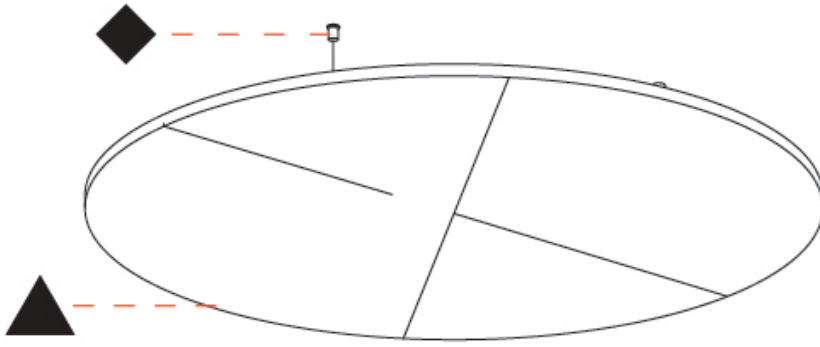

GLORIOUS ACOUSTIC PANEL SUSPENSION

A300702-

PROJECT

TYPE

SPECIFIER

QUANTITY

DATE