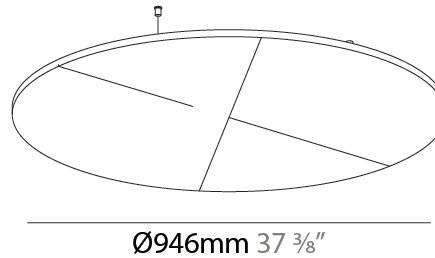

PROJECT	_____
TYPE	_____
SPECIFIER	_____
QUANTITY	_____
DATE	_____

GLORIOUS ACOUSTIC PANEL SUSPENSION

A300702-

base number	_____	_____	_____
	Finishes (Diamond)	Finish Options	Cable Length

1. To build a product code in our configurator select the specify button on the base model # product page
2. To build a manual product code on this datasheet choose from the options listed below in blue font and add the suffix to the base model #

GENERAL

Series: Glorious Acoustic Panel
Brand: Prolicht
Division: Architectural
Mounting Type: Suspension
Mounting Location: Ceiling
Subcategory: Acoustic

PHYSICAL

Shape: Round
Diameter (mm): 950
Diameter (in): 37 ³/₈
Height (mm): 24
Height (in): 15/16
Fixture Finish: [ANC](#) / [ASH](#) / [BNA](#) / [BTC](#) / [BZE](#) / [CEL](#) / [EGG](#) / [EVG](#) / [FOG](#) / [FOS](#) / [FST](#) / [FUA](#) / [IRI](#) / [IRO](#) / [KHA](#) / [LIC](#) / [LIM](#) / [MER](#) / [MSN](#) / [MUS](#) / [ONX](#) / [PEA](#) / [PLU](#) / [POL](#) / [PPY](#) / [RAY](#) / [ROY](#) / [RST](#) / [STE](#) / [SWD](#) / [TAN](#) / [TAU](#)
Holder Finish: [SSR](#) / [BKV](#) / [CWI](#) / [CRY](#) / [HAB](#) / [LAG](#) / [UFT](#) / [ITA](#) / [RUA](#) / [RUR](#) / [MIC](#) / [FTG](#) / [MYG](#) / [TWT](#) / [LOD](#) / [PUS](#) / [FRO](#) / [FUP](#) / [KIA](#) / [POP](#) / [BLS](#) / [SPG](#) / [MEY](#) / [GOH](#) / [GUM](#) / [CHC](#) / [COM](#) / [ABZ](#) / [JAG](#)
Fixture Material: Aluminum
Cable Details: [2000mm](#) / [6000mm](#) [Transparent Cable](#)

ELECTRICAL

LED

OPTICAL

RATINGS AND CERTIFICATIONS

Certified By: CSA Certified to UL and CSA Standards
IP rating: IP20